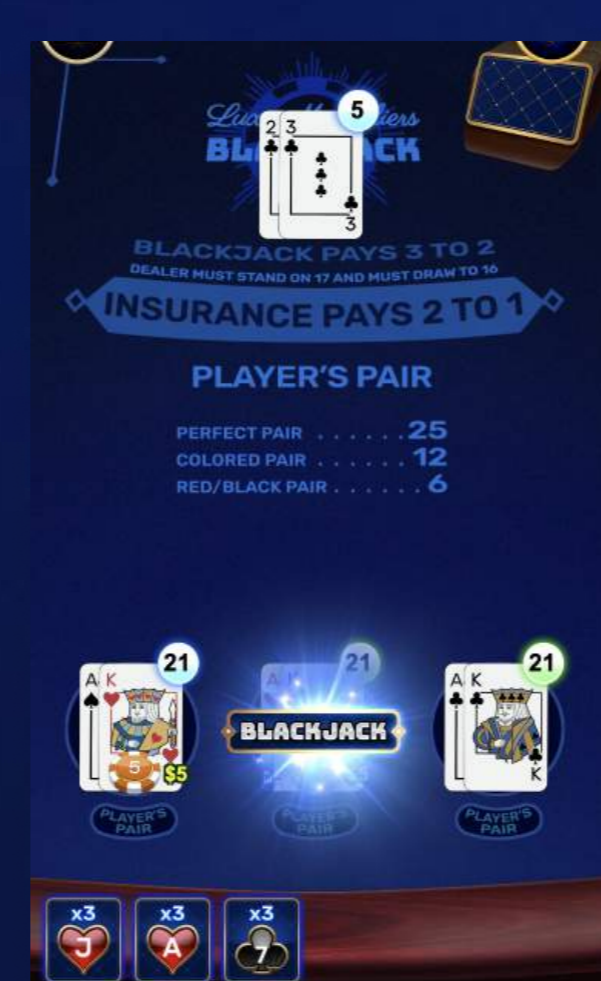

Jogabilidade

Divirta-se com um jogo de Blackjack clássico com multipliers aleatórios de cartas e a possibilidade de fazer apostas paralelas no Par do Jogador.

PRINCIPAIS DESTAQUES

Blackjack clássico

As apostas paralelas no Par do Jogador pagam até 25x

Multipliers aleatórios de cartas de até 10x em cada rodada

RTP DO BLACKJACK:  
99.61%

RTP DAS APOSTAS NO PAR DO JOGADOR: 95.90%

Apostamín. = 1

Prêmio Máx. (Rodada Individual)  
- 50x A Aposta Por Mão